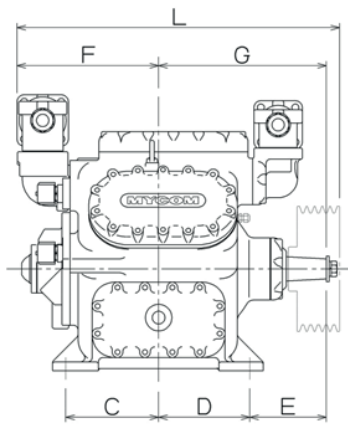

## DIMENSIONES

## ESPECIFICACIONES (COMPRESOR SUELTO)

Modelo	H	W	L	A	B	C	D	E	F	G	Válvula de succión	Válvula de descarga	Peso (kg)
F2K	650	460	674	230	280	186	206	149	285	355	32A	25A	170
F4K	588	575	715	230	280	210	206	173	309	379	50A	40A	223
F6K	625	636	729	230	280	210	206	173	320	379	65A	50A	272
F8K	666	658	770	250	280	210	230	173	335	403	80A	65A	317
F12K	683	660	-	235	280	401	397	173	581	570	100A	80A	513
N2K	650	510	674	230	280	186	206	173	285	355	32A	25A	185
N4K	588	650	715	230	280	210	206	173	309	379	65A	50A	247
N6K	625	740	729	230	280	210	206	173	320	379	80A	65A	304
N8K	666	770	770	250	280	210	230	173	335	403	100A	80A	357