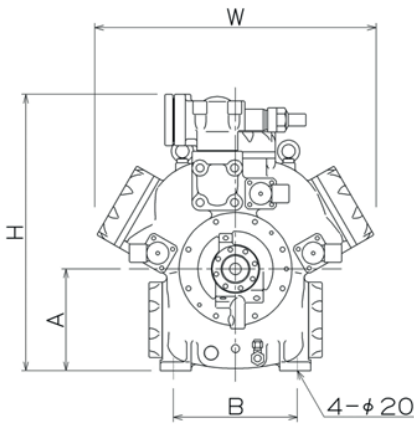

## ESPECIFICACIONES

Modelo	2K	4K	6K	8K	12K	
Refrigerante	Amoniaco / Freon (R22, R134A, R404A, R507A)				Freon *1	
Tipo de compresor	Tipo reciprocante, abierto					
No. de cilindros	2	4	6	8	12	
Diámetro (mm)	115					
Carrera (mm)	90					
Velocidad (rom)	900 - 1800					
Dsplazamiento(m3/h)	970rpm	42.9	85.8	128.7	171.6	257.5
	1170 rpm	51.8	103.5	153.3	207	310.6
	1450rpm	64.2	128.3	192.4	256.7	384.9
	1750 rpm	77.4	154.8	232.3	309.8	464.5
Método de transmisión	Transmisión por correas de acoplamiento directo				Directo	
Tipo de polea	5V x 5 correas (P.C.D. 280)					
Número de correas	5					
Control de Capacidad	Capacidad(%)*2	100,5	100,75,50,25 (100,75)	100,83,66,50,33 (100,66,33)	100,75,50,25	100,83,66,50,33
	Tipo Voltaje	Válvula solenoide 110V o 220V				
Válvula de seguridad Aceite	Válvula de seguridad interno o externo					
Cantidad de aceite (L)	ISO-VG46 (min)					
	8	9	9	10	18	

## DIMENSIONES

## ESPECIFICACIONES (COMPRESOR SUELTO)

Modelo	H	W	L	A	B	C	D	E	F	G	Válvula de succión	Válvula de descarga	Peso (kg)
F2K	650	460	674	230	280	186	206	149	285	355	32A	25A	170
F4K	588	575	715	230	280	210	206	173	309	379	50A	40A	223
F6K	625	636	729	230	280	210	206	173	320	379	65A	50A	272
F8K	666	658	770	250	280	210	230	173	335	403	80A	65A	317
F12K	683	660	-	235	280	401	397	173	581	570	100A	80A	513
N2K	650	510	674	230	280	186	206	173	285	355	32A	25A	185
N4K	588	650	715	230	280	210	206	173	309	379	65A	50A	247
N6K	625	740	729	230	280	210	206	173	320	379	80A	65A	304
N8K	666	770	770	250	280	210	230	173	335	403	100A	80A	357